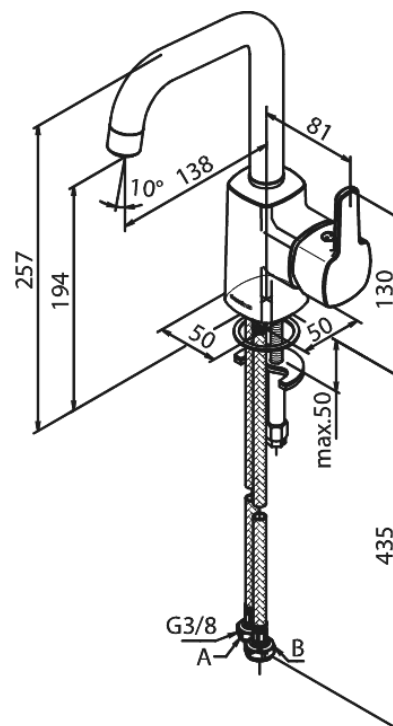

Pine

Waschtischarmatur - Large

Artikel Nr.: 176300000
Oberfläche: Chrom
Serien: Pine

EAN nummer: 5708516823087

Produktbeschreibung:

Eingriffarmaturen
120° Schwenkbegrenzung
Keramikkartusche
6l/m Perlator

Funktionen